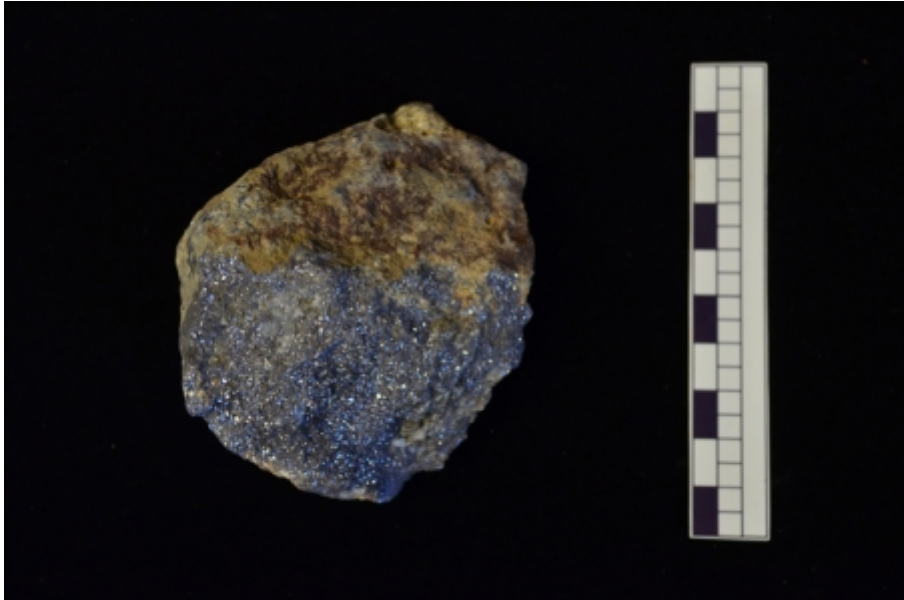

Registro 15-52

**Institución:**

Museo Regional de Aysén

Tipo de objeto:

Muestra

Materiales y técnicas:

Percusión - Piedra semipreciosa

Dimensiones:

Alto 4.4 x Ancho 7 x Profundidad 8.5 cm

Características que lo distinguen:

Fragmento de piedra gris que presenta sectores con vetas metalizadas. Es de forma y bordes irregulares. Objeto con presencia de suciedad superficial.