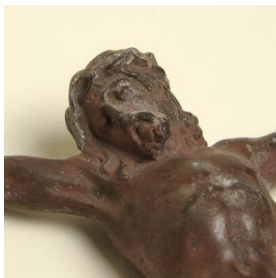

Registro 23-284

Identificación

Institución

Museo Histórico de Yerbas Buenas

Número de registro

23-284

Nº de inventario

D35-284

Clasificación

Historia - Culto y Liturgia

Colección

Objetos Religiosos

Objeto

[Crucifijo](#)

Dimensiones

Largo 16.5 cm - Ancho 9.7 cm

Técnica / Material

[Bronce](#)

Ubicación

En exhibición - Museo Histórico de Yerbas Buenas - Sala II

Descripción

Figura masculina de metal con los brazos extendidos, los pies juntos y la cabeza levemente inclinada a la derecha. La figura no tiene ninguna de sus dos manos. En la parte posterior tiene un orificio.