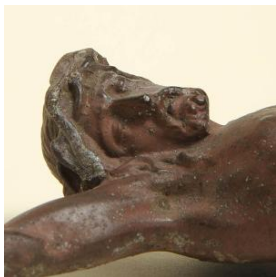

Clasificación

Historia - Culto y Liturgia

Colección

Objetos Religiosos

Objeto

[Crucifijo](#)

Dimensiones

Largo 16.5 cm - Ancho 9.7 cm

Técnica / Material

[Bronce](#)

Ubicación

En exhibición - Museo Histórico de Yerbas Buenas - Sala II

Descripción

Figura masculina de metal con los brazos extendidos, los pies juntos y la cabeza levemente inclinada a la derecha. La figura no tiene ninguna de sus dos manos. En la parte posterior tiene un orificio.