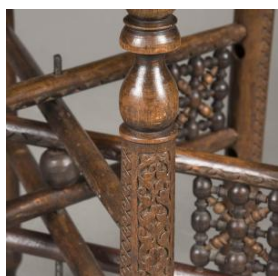

Estado de conservación

Bueno

Contexto

Área geográfica

India