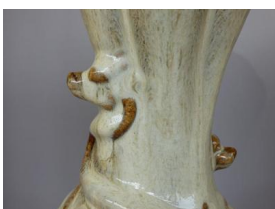

Estilo

Art Nouveau