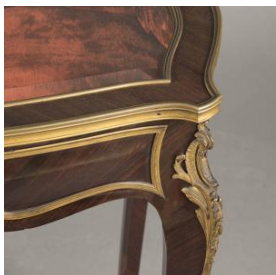

Fecha de creación

Siglo XIX

Historia de propiedad y uso

Objeto que formó parte de las colecciones de don Hernán Garcés Silva, que luego al legar por testamento al Estado chileno formó el Museo de Artes Decorativas Garcés Silva en el año 1981.

Historia del objeto

Durante el siglo XVIII en Francia, y en estilo regencia y Luis XV, las mesas se convierten en ligeras y de fácil manejo, aparecen muchas "mesitas" auxiliares: la mesa de juego, la mesa camarera, el costurero, la mesa de noche, los tocadores (coiffeurs o poudreuses) y las múltiples variante de los bureaux. Entre ellos el bureaux dos d'âne, el bureau capucin y los secretaires.

Estas mesas son pequeños gabinetes con puertas de vidrio y generalmente repisas de vidrio para la exhibición de miniaturas u objetos de arte; desarrollados en Francia y adoptados en otras partes. También, mesas pequeñas con la cubierta de vidrio usadas para el mismo propósito.

Referencias documentales

Museo de Artes Decorativas: Catálogo Colección Vidrio y Mobiliario pp. 122, Andros Impresores, Santiago, 2018