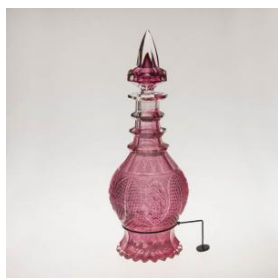

Clasificación

Arte - Artes Decorativas

Colección

Garcés Silva
Vidrio

Objeto

[Botella](#)

Dimensiones

Alto 40 cm - Ancho 14 cm

Técnica / Material

[Tallado](#) - [Vidrio doblado](#)

Ubicación

En exhibición - Museo de Artes Decorativas - Sala 5

Descripción

Contenedor de aspecto transparente y color rasado. Al extremo superior, presenta un importante tapón de forma aguda. Tiene una boca circular breve y el gollete es alto con cuatro anillos, el cuerpo es globular y se eleva sobre un zócalo alto de base circular y el borde recortado en ondas. Presenta decoración tallada en diseño de diamante.