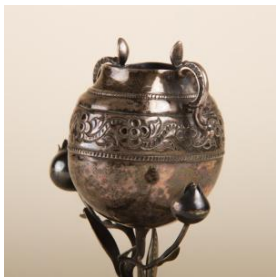

Clasificación

Arte - Artes Decorativas

Colección

Artes Decorativas y Escultura

Objeto

[Mate](#)

Dimensiones

Alto 16 cm - Ancho 13 cm

Técnica / Material

[Laminado](#) - [Plata](#)

Ubicación

En exhibición - Museo Histórico Nacional - Sala La Sociedad Colonial

Descripción

Recipiente en forma de calabaza, pie en forma de ramas y flores. Salvilla circular de 4 patas arqueadas.