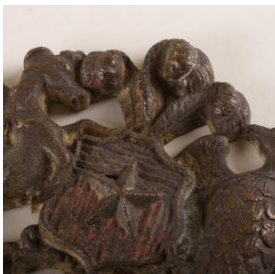

Clasificación

Arte - Artes Decorativas

Colección

Artes Decorativas y Escultura

Objeto

[Escudo](#)

Dimensiones

Alto 16 cm - Ancho 20 cm - Espesor 1.5 cm

Técnica / Material

[Fundición](#) - [Bronce](#)

Ubicación

En depósito - Museo Histórico Nacional

Descripción

Objeto de uso decorativo. Por el anverso una figura en sobre relieve con un escudo y un penacho en la parte superior, por los costados una figura zoomorfa y una figura ornitomorfa que están de perfil. Es calado. Por el reverso es plano.

Estado de conservación

Muy bueno

Iconografía

Escudo de Chile

Gestión

Registradores

Leslie Azócar Poblete, 2014-09-29