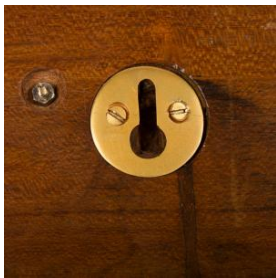

Colección

Artes Decorativas y Escultura