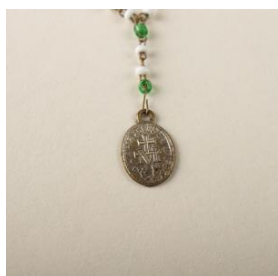

Estado de conservación

Muy bueno

Gestión

Registradores

Leslie Azócar Poblete, 2015-01-13