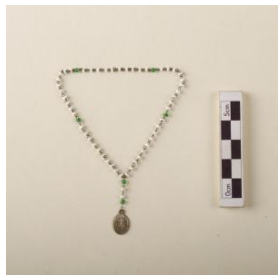

Clasificación

Arte - Artes Decorativas

Colección

Artes Decorativas y Escultura

Objeto

[Rosario](#)

Dimensiones

Largo 12.5 cm

Técnica / Material

[Tallado](#) - [Madera](#)

[Incrustación](#) - [Metal](#)

[Repujado](#) - [Metal](#)

[Moldeado](#) - [Vidrio](#)

Descripción

Objeto de uso religioso. Rosario formado por cincuenta cuentas de color blanco unidas mediante eslabones de metal. Tiene seis cuentas de color verde translucido. Termina en una medalla de forma ovalada con un anillo superior para colgar. Por el anverso una leyenda en sobre relieve y una cruz. Por el reverso una imagen antropomorfa de pie y una leyenda en circular en sobre relieve. Tiene una caja de color negro y de forma apuntada que apertura en el centro mediante hilo.