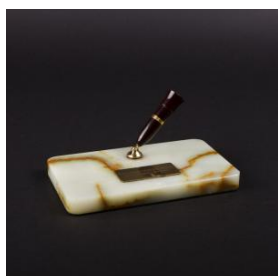

Gestión

Registradores

Florencia Aninat Urrejola, 2014-12-11