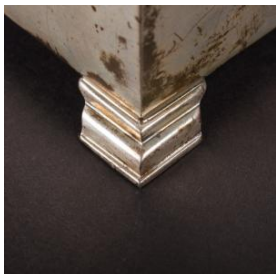

Estado de conservación

Regular

Gestión

Registradores

Patricia Eliana Roldan Rojas, 2019-10-07