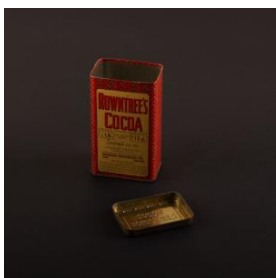

Estado de conservación

Muy bueno

Gestión

Registradores

Leslie Azócar Poblete, 2014-09-29