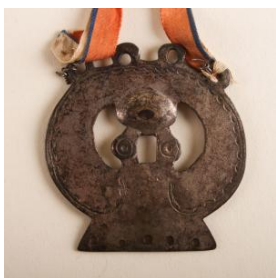

Clasificación

Arte - Artes Decorativas

Colección

Artes Decorativas y Escultura

Objeto

[Colgante](#)

Dimensiones

Alto 18 cm - Ancho 6.2 cm

Técnica / Material

[Plata](#)

Ubicación

En depósito - Museo Histórico Nacional

Descripción

Fragmento de un pectoral mapuche, es una lámina metálica recortada en curvas, de perfil convexo y una perforación central; su base se prolonga en una forma trapezoide. La pieza está atada y pende de una cinta tricolor