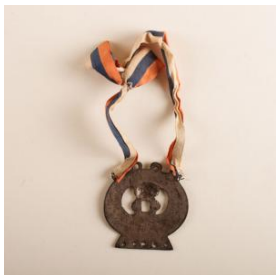

Clasificación

Arte - Artes Decorativas

Colección

Artes Decorativas y Escultura

Objeto

[Colgante](#)

Dimensiones

Alto 18 cm - Ancho 6.2 cm

Técnica / Material

[Plata](#)

Ubicación

En depósito - Museo Histórico Nacional

Descripción

Fragmento de un pectoral mapuche, es una lámina metálica recortada en curvas, de perfil convexo y una perforación central; su base se prolonga en una forma trapezoide. La pieza está atada y pende de una cinta tricolor