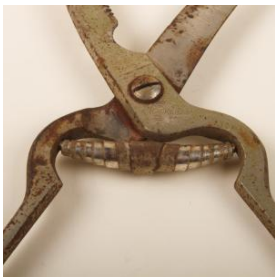

Clasificación

Historia - Utensilios, Herramientas y Equipos

Colección

Herramientas y Equipos

Objeto

[Tijera](#)

Dimensiones

Alto 25.5 cm - Ancho 5.3 cm - Profundidad 1.6

Técnica / Material

[Metal](#)

Ubicación

En depósito - Museo Histórico Nacional/Museo Histórico Nacional

Transcripción

EBERLE

Descripción

Utensilio metálico de color plateado formado por dos hojas triangulares en semicírculo con filo en el área interior unidas mediante tornillos y bisagra de metal enroscado. Asas se unen mediante cierre.