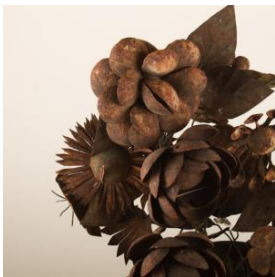

#### Descripción

Objeto de uso decorativo. Pieza metálica café formada por cilindro decorado por dos franjas de semicírculos sobresalientes. En el interior y unidas mediante alambres, flores y hojas de distintas formas.