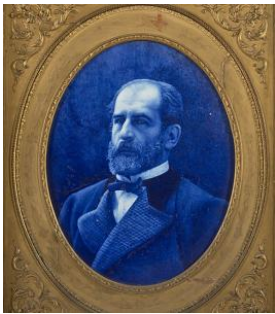

Estado de conservación

Bueno