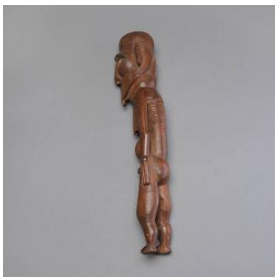

Clasificación

Antropología, Arqueología y Etnografía - Utensilios, Herramientas y Equipos

Colección

Isla de Pascua

Objeto

[Moai Kava Kava](#)

Dimensiones

Alto 14 cm - Largo 55 cm - Ancho 15 cm

Técnica / Material

[Hueso \(material animal orgánico\)](#), [Madera](#)

[Tallado](#) - [Piedra](#)

[Pulido](#) - [Piedra](#)

Descripción

Escultura de bulto. Objeto de forma alargada sin base. Figura antropomorfa de cabeza tallada, orejas largas, ojos perforados con material blanco y negro, posee el contorno de los, mismos sobresaliente y decorado con lineal inciso vertical en la parte superior. Nariz prominente, de arco curvado, boca abierta. Posee una perilla prominente y tallada en lineal inciso vertical. Espalda curva con vértebras marcadas en inciso lineal horizontal, tórax prominente y costillas marcadas, abdomen abultado con ombligo visible. Posee brazos en línea con el cuerpo, manos pegadas a caderas con dedos extendidos. Piernas gruesas y cortas semi extendidas y pies pequeños, planos con dedos sin detalle. Superficie lisa marrón oscuro.