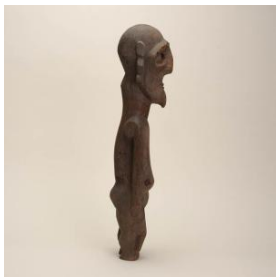

Clasificación

Antropología, Arqueología y Etnografía - Utensilios, Herramientas y Equipos

Colección

Isla de Pascua

Objeto

[Moai Tangata](#)

Dimensiones

Alto 13 cm - Largo 54 cm - Ancho 16 cm

Técnica / Material

[Madera](#)

Descripción

Escultura de bulto. Objeto de forma alargada sin base. Figura antropomorfa de cabeza tallada, orejas largas, ojos perforados, posee el contorno de los mismos sobresaliente y decorado con lineal inciso vertical en la parte superior. Nariz prominente, de arco curvado, boca abierta horizontal. Espalda curva, abdomen abultado con ombligo visible. Posee brazos en línea con el cuerpo, manos pegadas a caderas con dedos extendidos. Piernas gruesas y cortas semi extendidas y pies pequeños, planoss con dedos en detalle. Superficie irregular de color marrón oscuro.