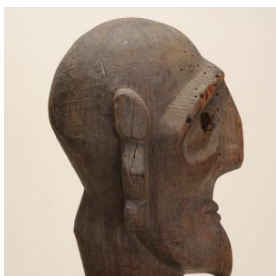

Estado de conservación

Regular

Contexto

Área cultural primer nivel

Chile

Área cultural segundo nivel

Polinesia (Rapa Nui)