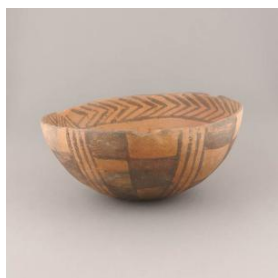

Estado de conservación

Muy bueno

Contexto

Área cultural primer nivel

Chile