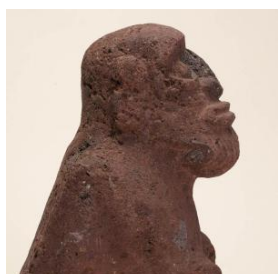

Contexto

Área cultural primer nivel

Chile

Área cultural segundo nivel

Polinesia (Rapa Nui)

Gestión

Adquisición