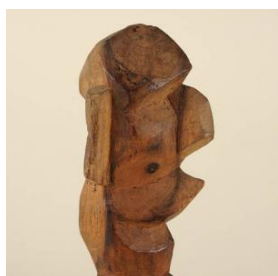

Contexto

Área cultural primer nivel

Chile

Área cultural segundo nivel

Polinesia (Rapa Nui)

Cultura originaria

Cultura Rapa Nui