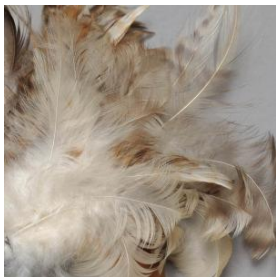

Clasificación

Antropología, Arqueología y Etnografía - Utensilios, Herramientas y Equipos

Colección

Isla de Pascua

Objeto

[Abanico](#)

Dimensiones

Largo 22 cm - Ancho 23 cm - Alto 3 cm

Técnica / Material

[Pluma](#), [Madera](#)

Descripción

Objeto de forma alargada compuesto por un mango de madera cilíndrico que posee en la parte superior un manojo de plumas de colores gris, blanco, marrón claro y negro.