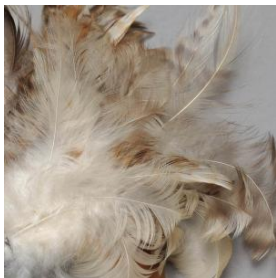

Clasificación

Antropología, Arqueología y Etnografía - Utensilios, Herramientas y Equipos

Colección

Isla de Pascua

Objeto

[Abanico](#)

Dimensiones

Largo 22 cm - Ancho 23 cm - Alto 3 cm

Técnica / Material

[Pluma](#), [Madera](#)

Descripción

Objeto de forma alargada compuesto por un mango de madera cilíndrico que posee en la parte superior un manojo de plumas de colores gris, blanco, marrón claro y negro.