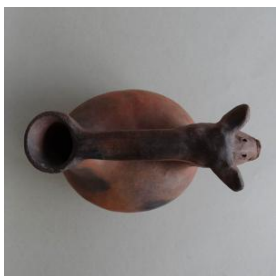

Estado de conservación

Muy bueno

Contexto

Área cultural primer nivel

Chile

Área cultural segundo nivel