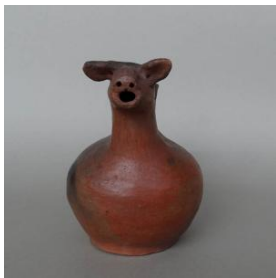

Colección

Etnográfica

Objeto

[Sañwemetawe](#)

Dimensiones

Alto 20.3 cm - Ancho 20.7 cm - Diámetro 14.8 cm - Espesor 0.8 cm

Técnica / Material

[Modelado de cerámica](#) - [Cerámica](#)

[Alisado](#) - [Cerámica](#)

[Pulido](#) - [Cerámica](#)