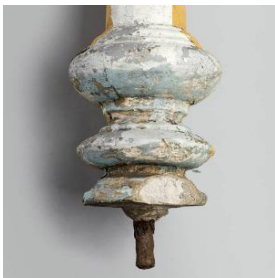

Clasificación

Historia - Estructuras, Edificios y Partes

Colección

Histórica

Objeto

[Balaustre](#)

Dimensiones

Ancho 16 cm - Alto 56.5 cm - Peso 9.7 Kilógramos

Ubicación

En depósito - Museo Historia Natural de Valparaíso

Descripción

Ornamento usado como soporte decorativo en fachada. Objeto de forma alargada compuesto por una base cilíndrica alargada y un cuerpo decorado con sectores más estrechos y más anchos.