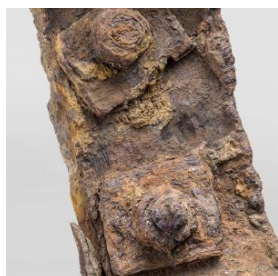

Clasificación

Historia - Estructuras, Edificios y Partes

Colección

Histórica

Objeto

[Riel \(componente de sistema de tránsito\)](#)

Dimensiones

Ancho 15 cm - Largo 99 cm - Espesor 14.7 cm

Ubicación

En depósito - Museo Historia Natural de Valparaíso

Descripción

Vara metálica sobre la que se desplazan las ruedas del tranvía. Objeto oblongo de bordes regulares y superficie rugosa.

Contexto

Historia del objeto