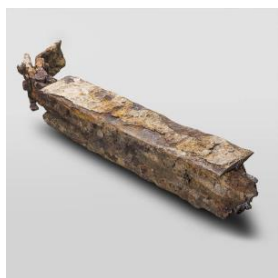

Clasificación

Historia - Estructuras, Edificios y Partes

Colección

Histórica

Objeto

[Riel \(componente de sistema de tránsito\)](#)

Dimensiones

Ancho 15 cm - Largo 99 cm - Espesor 14.7 cm

Ubicación

En depósito - Museo Historia Natural de Valparaíso

Descripción

Vara metálica sobre la que se desplazan las ruedas del tranvía. Objeto oblongo de bordes regulares y superficie rugosa.

Contexto

Historia del objeto