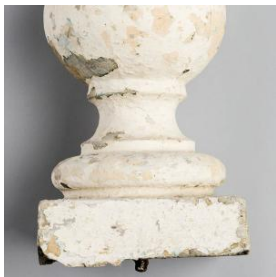

Clasificación

Historia - Estructuras, Edificios y Partes

Colección

Histórica

Objeto

[Balaustre](#)

Dimensiones

Ancho 16 cm - Largo 51.5 cm - Espesor 16 cm

Ubicación

En depósito - Museo Historia Natural de Valparaíso

Descripción

Ornamento usado como soporte decorativo en fachada. Objeto de forma alargada compuesto por una base y un remate cuadrangulares, y un cuerpo decorado con estrechamientos y engrosamientos decorativos.