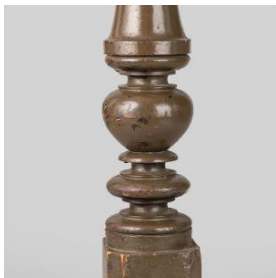

Clasificación

Historia - Estructuras, Edificios y Partes

Colección

Histórica

Objeto

[Balaustre](#)

Dimensiones

Largo 110 cm - Ancho 15 cm - Espesor 6.6 cm

Técnica / Material

[Torneado](#) - [Madera](#)

Ubicación

En depósito - Museo Historia Natural de Valparaíso

Descripción

Ornamento usado como soporte decorativo en fachada. Objeto de forma alargada compuesto por una base cuadrangular y un cuerpo decorado con estrechamientos y engrosamientos decorativos.