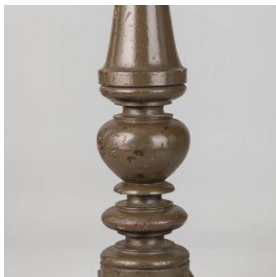

Clasificación

Historia - Estructuras, Edificios y Partes

Colección

Histórica

Objeto

[Balaustre](#)

Dimensiones

Largo 110 cm - Ancho 15 cm - Espesor 6.6 cm

Técnica / Material

[Torneado](#) - [Madera](#)

Ubicación

En depósito - Museo Historia Natural de Valparaíso

Descripción

Ornamento usado como soporte decorativo en fachada. Objeto de forma alargada compuesto por una base cuadrangular y un cuerpo decorado con estrechamientos y engrosamientos decorativos.