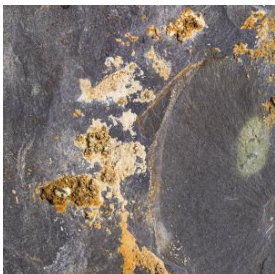

Técnica / Material

[Piedra](#)

Ubicación

En depósito - Museo Historia Natural de Valparaíso

Descripción

Elemento estructural usado en pisos. Objeto paralelepípedo alargado e irregular en uno de sus extremos.

Contexto

Historia de propiedad y uso

Profundidad 1 mt asociado a estructuras de cauce

Historia del objeto

Encontrado en Pedro Montt con Las Heras. Valparaíso

Gestión

Adquisición

Fecha de ingreso