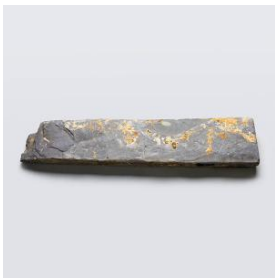

Clasificación

Historia - Estructuras, Edificios y Partes

Colección

Histórica

Objeto

[Bloque de piedra \(pavimento\)](#)

Dimensiones

Ancho 15.5 cm - Largo 68 cm - Espesor 5 cm

Técnica / Material

[Piedra](#)

Ubicación

En depósito - Museo Historia Natural de Valparaíso

Descripción

Elemento estructural usado en pisos. Objeto paralelepípedo alargado e irregular en uno de sus extremos.

Contexto

Historia de propiedad y uso

Profundidad 1 mt asociado a estructuras de cauce

Historia del objeto

Encontrado en Pedro Montt con Las Heras. Valparaíso

Gestión

Adquisición

Fecha de ingreso