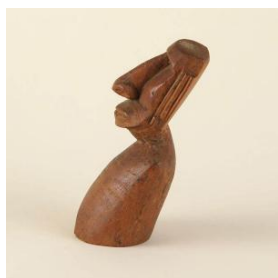

Estado de conservación

Muy bueno

Contexto

Historia de propiedad y uso

Perteneciente a una serie de objetos donados por el Señor Pacomio en el Primer cuarto del siglo XX. Forma parte de la colección histórica del museo.

Área cultural primer nivel

Chile

Área cultural segundo nivel

Polinesia (Rapa Nui)