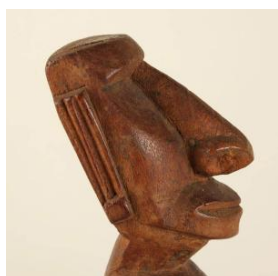

Estado de conservación

Muy bueno

Contexto

Historia de propiedad y uso

Perteneciente a una serie de objetos donados por el Señor Pacomio en el Primer cuarto del siglo XX. Forma parte de la colección histórica del museo.

Área cultural primer nivel

Chile

Área cultural segundo nivel

Polinesia (Rapa Nui)