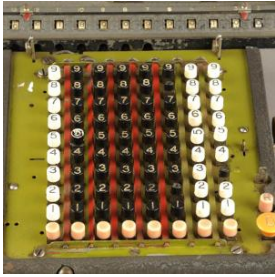

Fecha de ingreso

2013-11-12

Registradores

Lorena Cordero Valdés , 2014-09-10

María José Rodríguez Muñoz, 2022-04-08