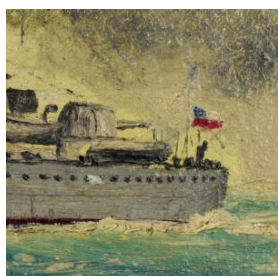

Descripción

Obra de formato rectangular de disposición horizontal. Composición en base a imagen de un barco de guerra de color gris navegando de derecha a izquierda, con cuatro chimeneas, tres de ellas humeantes. Tiene un mástil con una bandera triangular de color blanco y un círculo rojo al centro. En la popa lleva una bandera chilena.

El mar es azul, rizado, y el cielo de color celeste con algunas nubes bajas. Tiene marco dorado.

Estado de conservación

Bueno

Iconografía

Representación del cazatorpedero Almirante Condell, unidad de la Armada de Chile incorporada en 1914 y en servicio hasta 1945. El Condell navega raudo a todo vapor con sus chimeneas humeantes, dando la impresión de que es un barco poderoso y veloz.