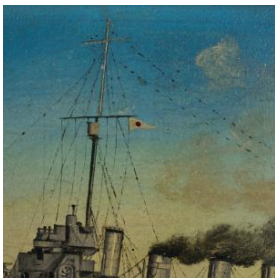

Clasificación

Arte - Artes Visuales

Colección

Arte y mobiliario

Objeto

[Pintura \(obra visual\)](#)

Creador

[Desconocido/a](#)

Descripción

Obra de formato rectangular de disposición horizontal. Composición en base a imagen de un barco de guerra de color gris navegando de derecha a izquierda, con cuatro chimeneas, tres de ellas humeantes. Tiene un mástil con una bandera triangular de color blanco y un círculo rojo al centro. En la popa lleva una bandera chilena.

El mar es azul, rizado, y el cielo de color celeste con algunas nubes bajas. Tiene marco dorado.

Estado de conservación

Bueno

Iconografía

Representación del cazatorpedero Almirante Condell, unidad de la Armada de Chile incorporada en 1914 y en servicio hasta 1945. El Condell navega raudo a todo vapor con sus chimeneas humeantes, dando la impresión de que es un barco poderoso y veloz.