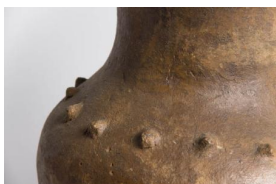

Estado de conservación

Regular

Gestión

Registradores

Gonzalo Patricio Olmedo Espinoza, 2018-12-11

Gisella Loreto Morety Robles, 2020-11-16

Gisella Loreto Morety Robles, 2022-04-14