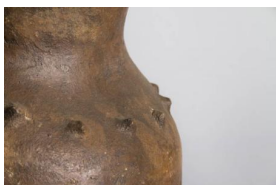

Estado de conservación

Regular

Gestión

Registradores

Gonzalo Patricio Olmedo Espinoza, 2018-12-11

Gisella Loreto Morety Robles, 2020-11-16

Gisella Loreto Morety Robles, 2022-04-14