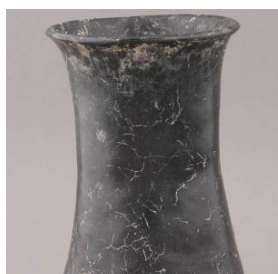

Estado de conservación

Regular

Contexto

Área geográfica

Chile

Área cultural primer nivel

Chile