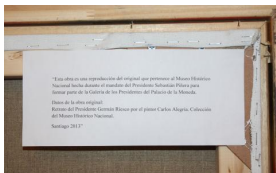

Contexto

Lugar de creación