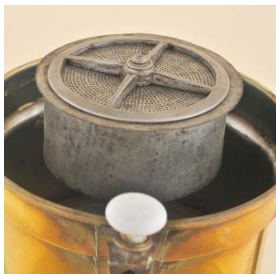

Estado de conservación

Muy bueno

Contexto

Historia de propiedad y uso

Perteneció a Benjamín Vicuña Mackenna