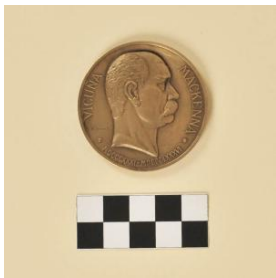

Colección

Numismática

Objeto

[Medalla](#)

Creador

[René Thenot](#), [Grabador/a](#)

Dimensiones

Diámetro 5 cm

Técnica / Material

[Bronce](#)

Ubicación

En exhibición - Museo Nacional Benjamín Vicuña Mackenna - Sala 1 El Ciudadano