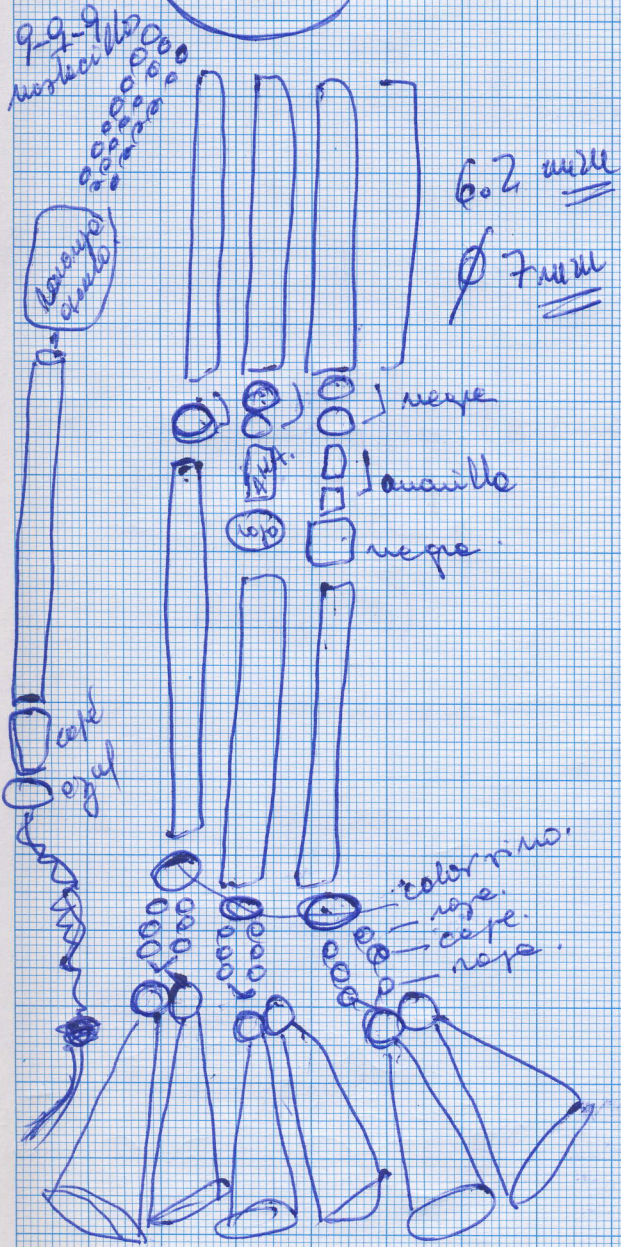

# Cbollof

peso = 88.5 grs.  
 largo = 23.1 cms  
 metal = Alpacas  
 otros = mostacilla

1  
 peso.  
 1933

- Todos unidos por hilo.
- Muestra que el reverso este soldado una arandela, de la cual se toma todo.
- Siglo XX.  
(+) 1950.
- Es una recreación